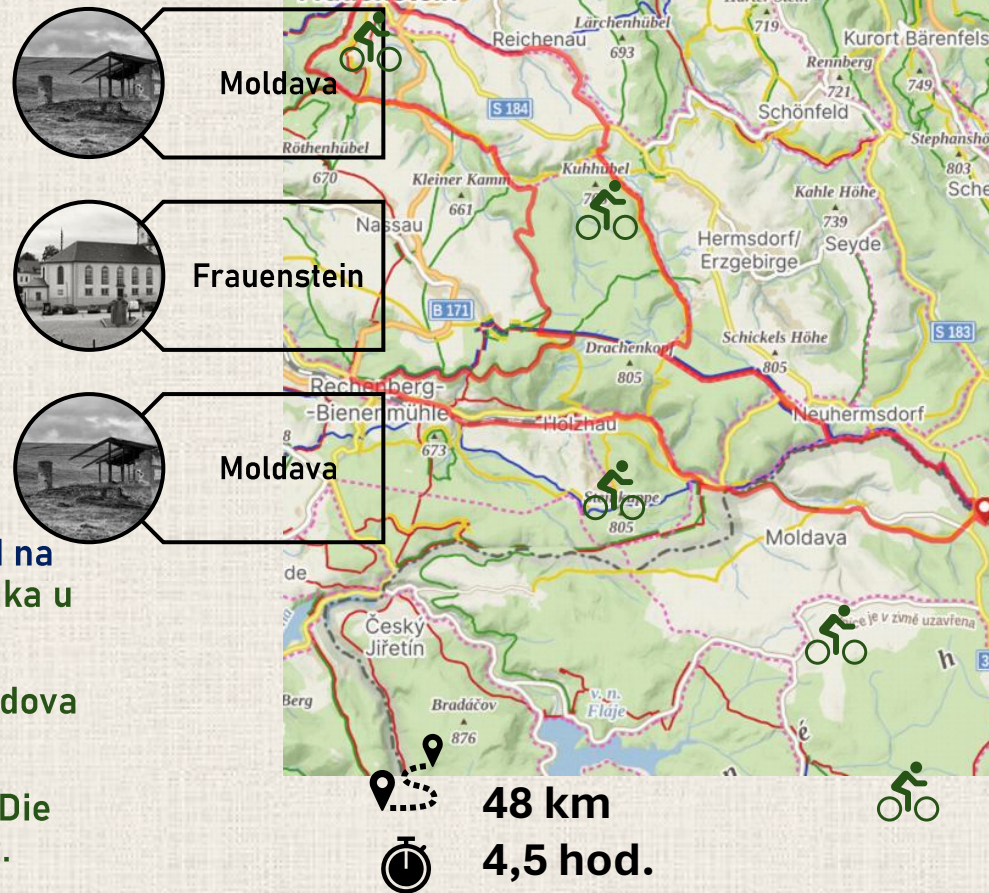

# Cyklo projížďky Radtour

Kdy / Wann:

v neděli 21. 6. 2026 / am Sonntag, den 21. Juni 2026

Start / Start

10:00 | Moldava / 10:00 Moldava

Lze využít spoj vlaku, který odjíždí v 9:01 hod z Louky u Litvínova (příjezd na Moldavu v 9:55 hod.) / Sie können den Zug nutzen, der um 9:01 Uhr in Louka u Litvínova abfährt (Ankunft in Moldava um 9:55 Uhr).

Parkování na Moldavě 50.7180356N, 13.6904022E. / Parken Sie auf der Moldova (50.7180356N, 13.6904022E).

Projížďka je komentovaná a je vedena profesionálními cyklo průvodci. / Die Fahrt wird von professionellen Bike-Guides kommentiert und geleitet.

Projekt Nový START turistiky bez hranic je podpořen z programu Interreg Česko – Sasko 2021–2027 / Projekt NeuStart grenzenlose Touristik wird unterstützt von Interreg Česko – Sasko 2021–2027

Pořádá / Beratung  
Horský klub Lesná v Krušných horách, z. s.  
a Gemeinde Kurort Seiffen